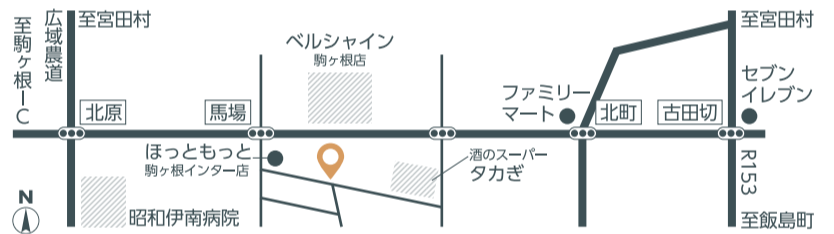

日々を愉しむ平屋の家。

大開口の窓は変わりゆく自然の変化に気づき、
素材や庭の表情を愛でる心地よい時間を演出します。

OPEN HOUSE

KOMAGANE

5/1 SAT 2 SUN

OPEN HOUSE CHECK POINT

- ✓ プラス小屋裏で叶える「平屋なのに吹き抜け LDK」
- ✓ 人気の小上がりや障子など和のアイテムを現代的に導入
- ✓ 水まわり、パントリー、物干し場…計算尽くしの家事動線
- ✓ プライベート空間とパブリック空間を完全分離
- ✓ 玄関から客間まで LDK を通らないスマートな間取り

1時間1組限定

- ① 10:00～ ② 11:30～ ③ 13:00～
- ④ 14:30～ ⑤ 16:00～

完全予約制

ご希望の日時をお知らせください

☎ 0265-83-2640 または
✉ yarai@seagreen.ocn.ne.jp

ランドフィット
Garden & Exterior LAND FIT 施工の外構
— 技能士によるこだわりの外構も施工中です —

新井建築は、「地域密着型」の工務店です。地域の木材や、素材を使った「地産地消」の家造りにこだわっています。時間をかけて、想いをこめて、お客様にとってのオンリーワンの家を創りたいと思います。