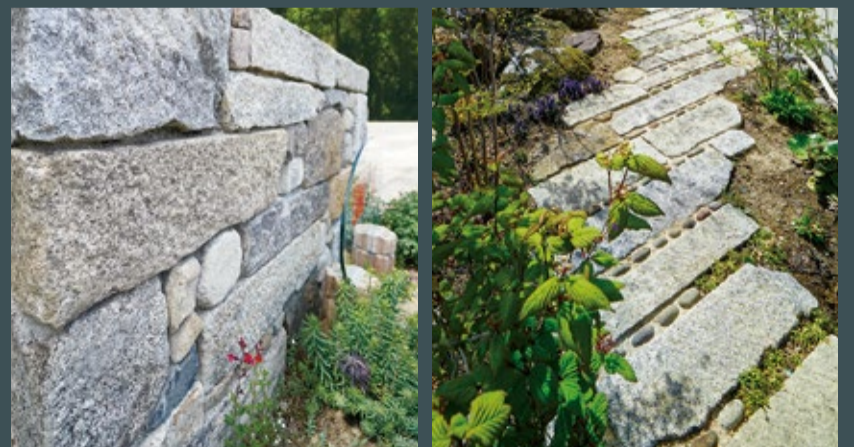

日々を愉しむ平屋の家。

大開口の窓は変わりゆく自然の変化に気づき、
素材や庭の表情を愛でる心地よい時間を演出します。

OPEN HOUSE

KOMAGANE

5/1 SAT 2 SUN

OPEN HOUSE CHECK POINT

- ✓ プラス小屋裏で叶える「平屋なのに吹き抜け LDK」
- ✓ 人気の小上がりや障子など和のアイテムを現代的に導入
- ✓ 水まわり、パントリー、物干し場…計算尽くしの家事動線
- ✓ プライベート空間とパブリック空間を完全分離
- ✓ 玄関から客間まで LDK を通らないスマートな間取り

1時間1組限定

- ① 10:00～ ② 11:30～ ③ 13:00～
- ④ 14:30～ ⑤ 16:00～

完全予約制

ご希望の日時をお知らせください

☎ 0265-83-2640 または
✉ yarai@seagreen.ocn.ne.jp

ランドフィット
Garden & Exterior LAND FIT 施工の外構
— 技能士によるこだわりの外構も施工中です —

新井建築は、「地域密着型」の工務店です。地域の木材や、素材を使った「地産地消」の家造りにこだわっています。時間をかけて、想いをこめて、お客様にとってのオンリーワンの家を創りたいと思います。