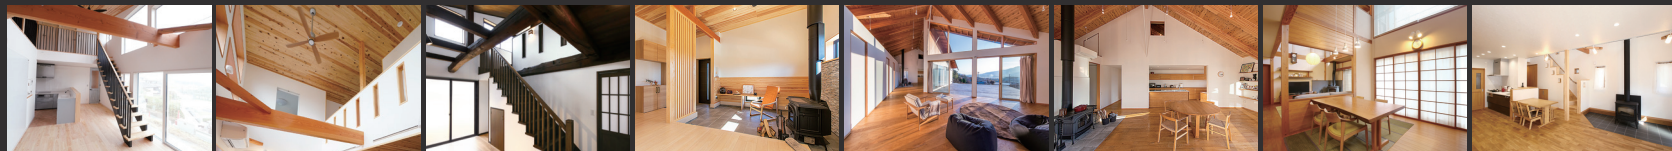

使う
エネルギー

≦

創る
エネルギー

二重通気
×
外断熱

カネカの家 ソラサキットの家

2つの技術を巧みに組み合わせた住心地自慢の家
基礎から壁、屋根の上まで覆う外断熱工法だから
一日の気温差が激しい季節も、家の中の温度変化は非常に穏やかです。
自然のエネルギーを利用した二重通気による室温と湿度の調整機能で
家の中を心地よく整えます。

開いて
さわやか

閉じて
あたたかい

夏の酷暑も冬の寒さも通年で快適さを実現

施工例や
今後の見学会予定も
ご紹介します

新井建築は、「地域密着型」の工務店です。地域の木材や、素材を使った「地産地消」の家造りにこだわっています。時間をかけて、想いをこめて、お客様にとってのオンリーワンの家を創りたいと思います。

有限会社 **新井建築**
一級建築士事務所

街の**大工**さん

〒399-4113 駒ヶ根市赤須町7-9

TEL.0265-83-2640
<https://www.araidaiku.jp>